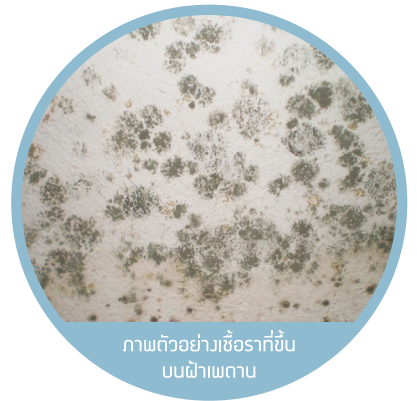

ยิปซัม
ตราช้าง

 MoldBloc

แผ่นยิปซัมกันราตราช้าง โมลบล็อก

สุขภาพปลอดภัย หายใจเต็มปอด

ปราศจากคราบราดำ

สุขภาพปลอดภัย

ติดตั้งง่าย

ลดปัญหาการซ่อมแซม

แผ่นยิปซัมกันราตราช่าง โมลบล็อก

ภาพตัวอย่างเชื้อราที่ขึ้นบนฝ้าเพดาน

แผ่นยิปซัมกันรา トラช่าง ถูกออกแบบและผลิตมาเป็นพิเศษสำหรับงานฝ้าภายในบ้าน โดยเพิ่มคุณสมบัติการป้องกันราในแผ่นยิปซัมเพื่อป้องกันการเกิดคราบราจากความชื้นในห้องที่มีอากาศถ่ายเทน้อย หรือจากความชื้นในกรณีที่มีน้ำท่วมขัง เช่น ห้องที่มีการตกแต่งให้มินิटाต, บ่อน้ำ, ตู้ปลาขนาดใหญ่ หรือแม้แต่ว่าการเกิดออกุกถัย เพื่อเพิ่มความคงทนให้กับฝ้าภายในบ้านและเพื่อสุขภาพของคุณ