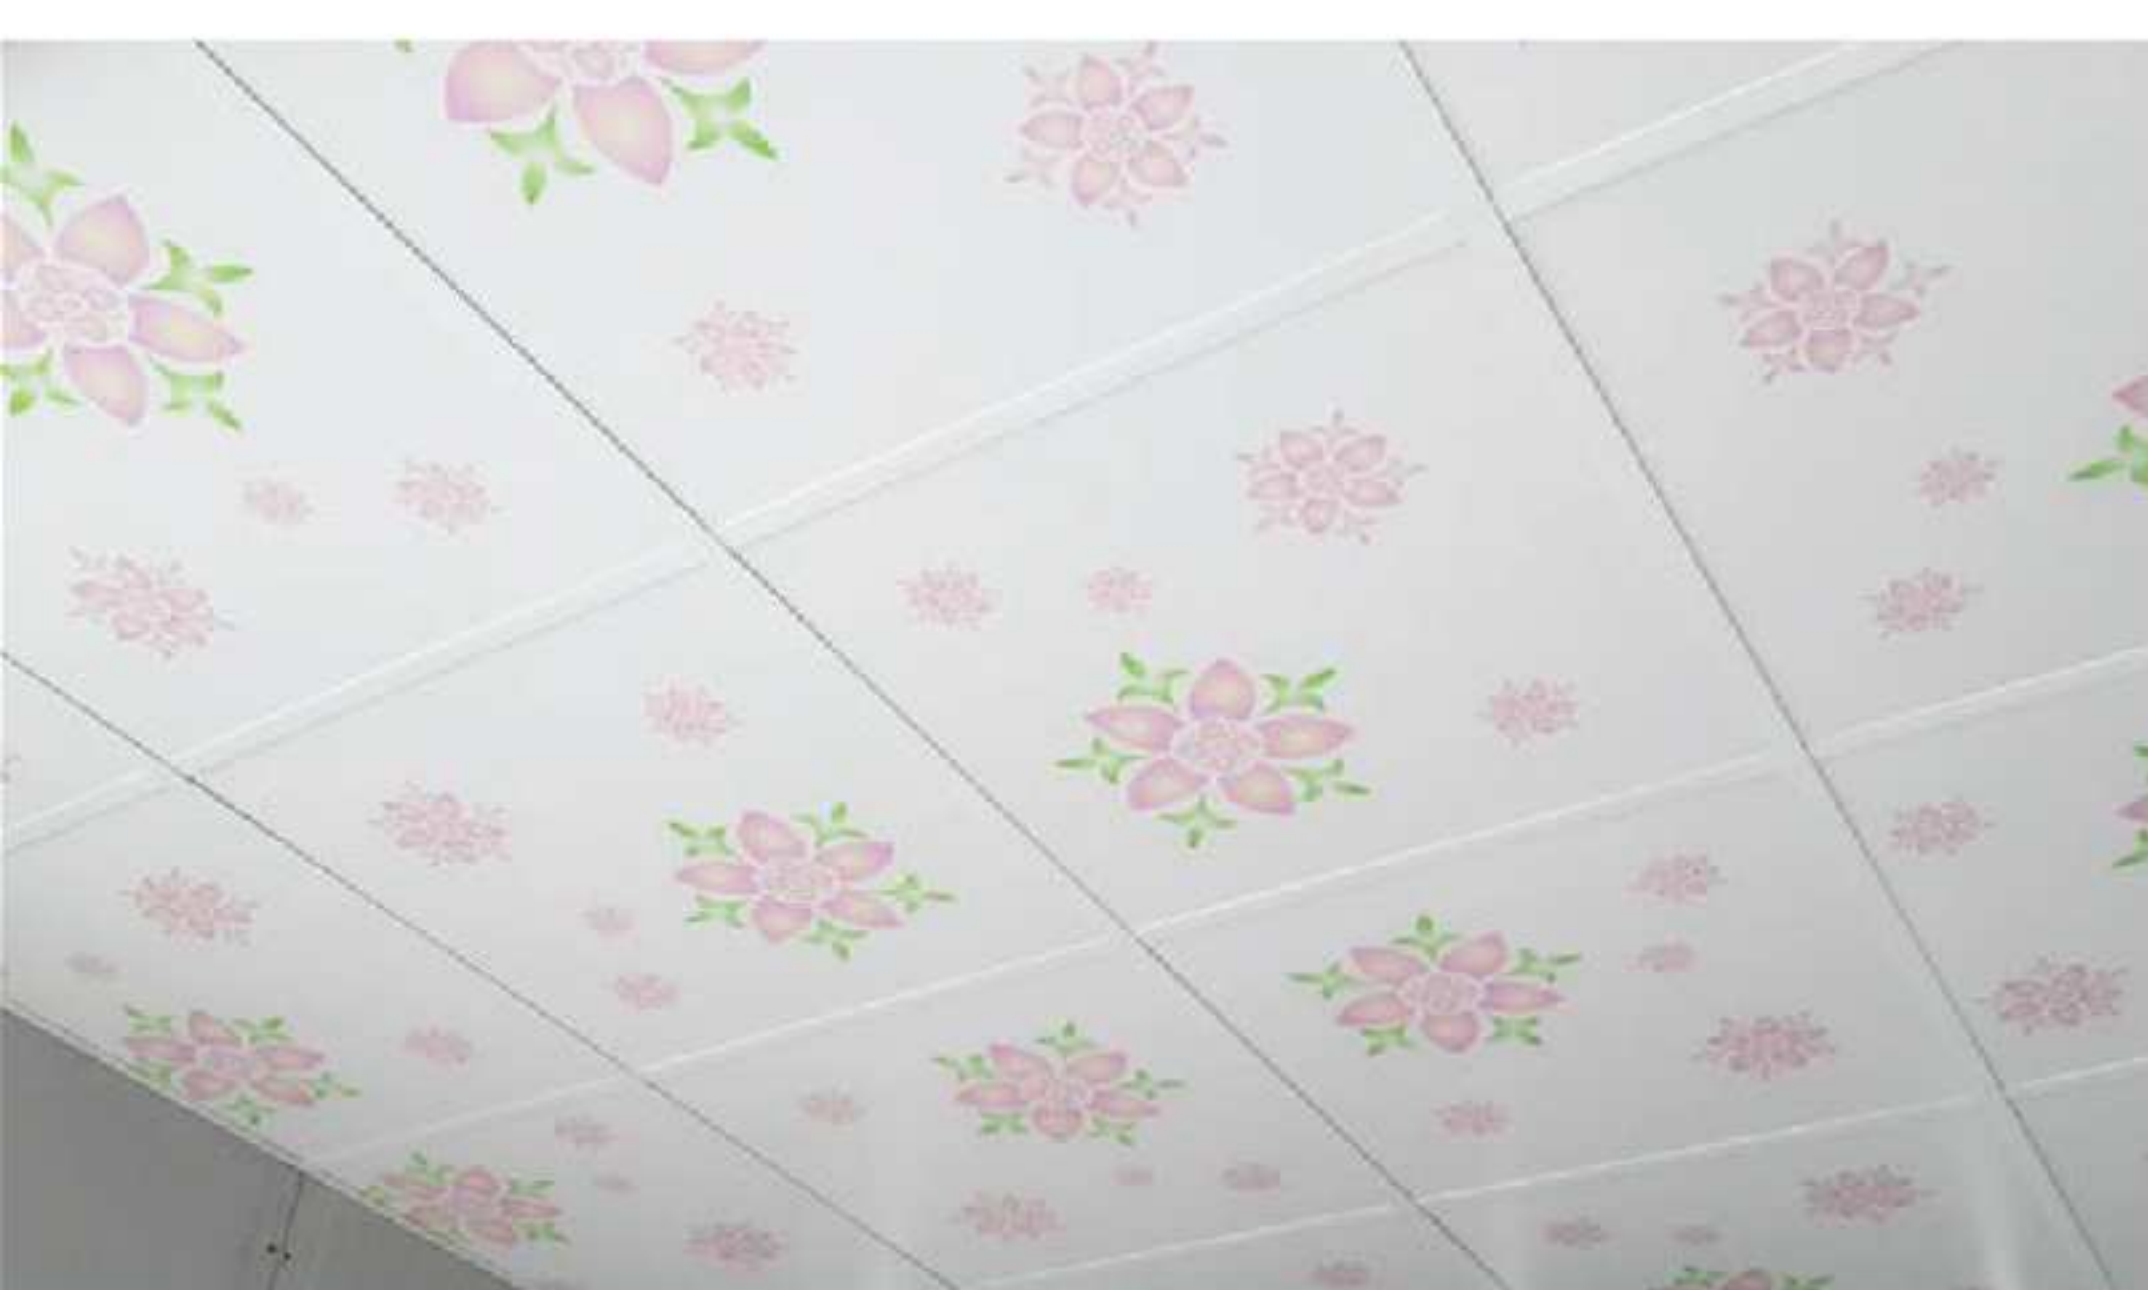

NEW

อีซี่ทีบาร์

Ezy T-Bar G

โครงทีบาร์
คุณภาพดี
ราคาประหยัด

สวยเนียน กลมกลืน

ด้วยการเคลือบสีขาวด้าน แบบพิเศษ
ติดทนนาน กลมกลืนกับแผ่นฝ้า
เหมาะสำหรับติดตั้งร่วมกับแผ่นฝ้า
ทีบาร์ **เปเปอร์ทึช ตราช้าง**

แข็งแรง ไม่พริ้ว

ผลิตจากเหล็กชุบสังกะสี และปั้มลายนูน
เสริมความแข็งแรง ผ่านการทดสอบรับ
น้ำหนักแผ่นฝ้ายิปซัมขนาด 60x60 ซม.
ความหนาไม่เกิน 9 มม.

ติดตั้งง่าย รวดเร็ว โครงได้ฉาก

ด้วยหัวต่อโครงรุ่นใหม่ แน่นสนิท
และช่วยไม่ให้เห็นรอยดำ

โครงหลัก 3.63 ม. กล่องละ 25 เส้น
โครงซอย 0.605 ม. กล่องละ 75 เส้น
โครงริม 3.00 ม. กล่องละ 50 เส้น

สินค้าคุณภาพจาก

ยิปซัม
ตราช้าง

ฝ้าสวยงาม ปลอดภัย คุ่มค่า เลือกใช้โครง อีซีทีบาร์ จี

ระบบโครงทีบาร์ทั่วไป

X โครงหลักที่ไม่มีหัวต่อ แข็งแรง ช่วยใช้เวลามากกว่าในการทำงาน

ระบบโครง อีซีทีบาร์ จี

✓ โครงหลักมีหัวต่อแข็งแรง ช่วยให้โครงต่อตรงตลอดแนว

✓ สันโครงมีรอยบุบเพิ่มความแข็งแรงตลอดทั้งเส้น

✓ หัวต่อโครงขอยแข็งแรง รอยต่อระบบจึงแข็งแรง ไม่หลุดร่วง

อีซีทีบาร์
Ezy T-Bar G

✓ สีหน้าโครงกลมกลืนกับสีแผ่นฝ้า